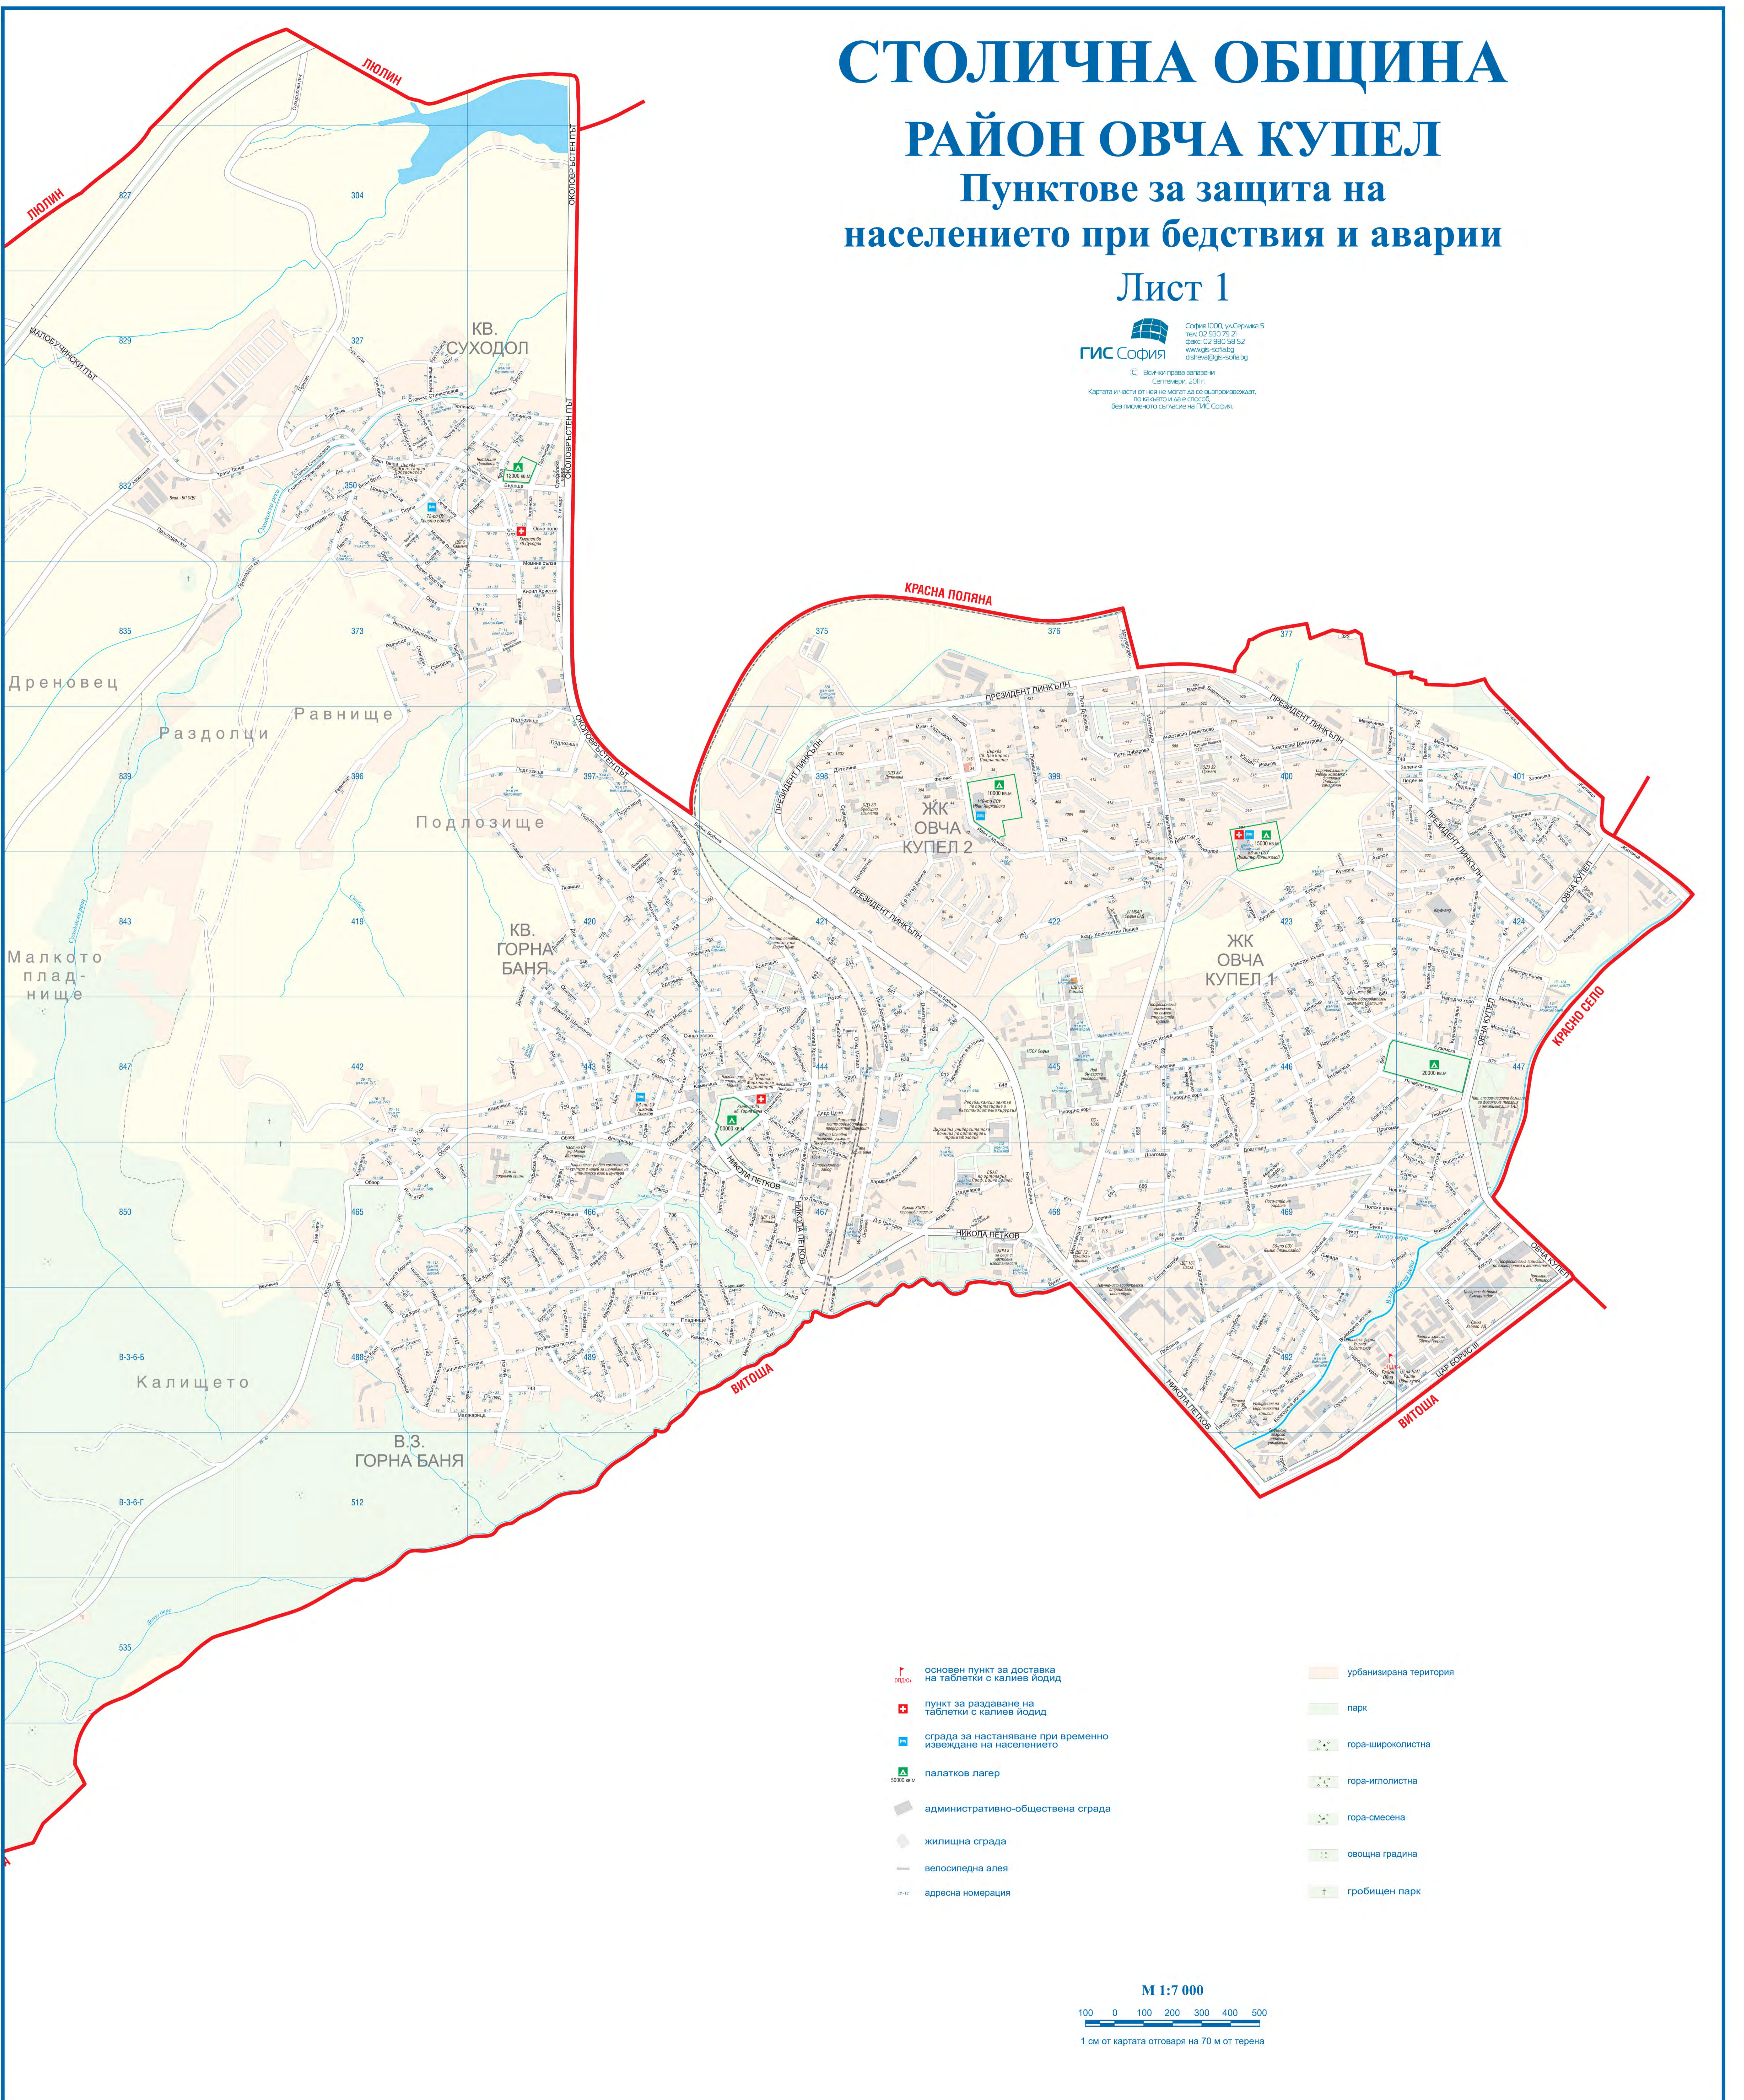

СТОЛИЧНА ОБЩИНА

РАЙОН ОВЧА КУПЕЛ

Пунктове за защита на населението при бедствия и аварии

Лист 1

	основен пункт за доставка на таблетки с калиев йодид		урбанизирана територия
	пункт за раздаване на таблетки с калиев йодид		парк
	сграда за настаняване при временно извеждане на населението		гора-широколистна
	палатков лагер		гора-иглолистна
	административно-обществена сграда		гора-смесена
	жилищна сграда		овощна градина
	велосипедна алея		гrobiщен парк
	адресна номерация		

М 1:7 000

100 0 100 200 300 400 500

1 см от картата отговаря на 70 м от терена