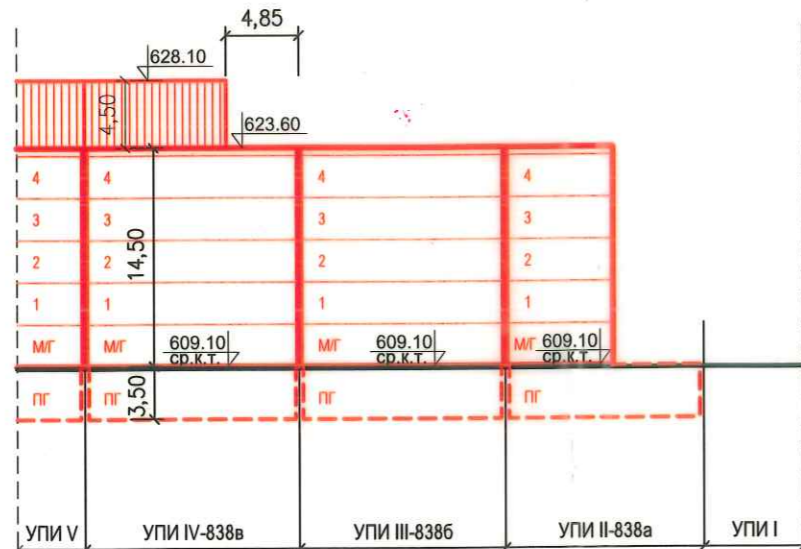

СИЛУЕТ ОТ ЮГОЗАПАД

СИЛУЕТ ОТ СЕВЕРОИЗТОК

РАЗРЕЗ ПРЕЗ УПИ IV-838б

СИЛУЕТ ОТ СЕВЕРОЗАПАД

Обект	РУП за УПИ III-838б от кв. 25, м. "Овча купел", район "Овча купел", гр. София		
Чертеж	СИЛУЕТИ/РАЗРЕЗ КЪМ РАБОТЕН УСТРОЙСТВЕН ПЛАН		
Проектанти:	арх. Катерина Чолакова	Дата/Date	2019
	арх. Ганчо Радев	Мащаб/Scale	1'500
		№ Лист/№ Sheet	2/2