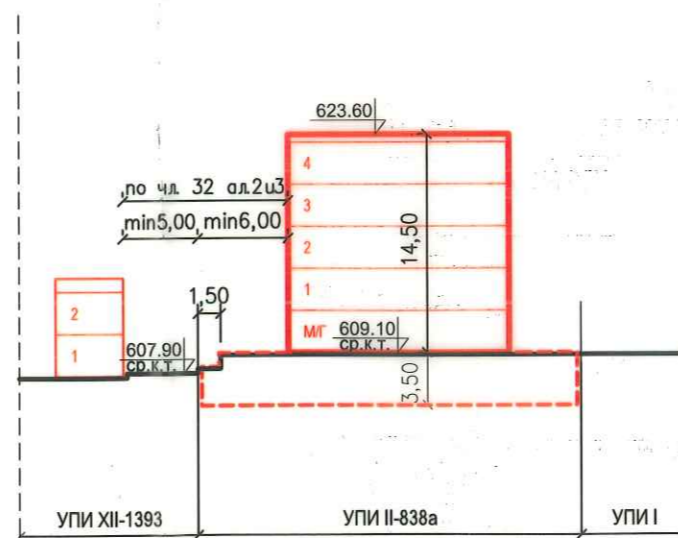

СИЛУЕТ ОТ ЮГОЗАПАД

СИЛУЕТ ОТ СЕВЕРОИЗТОК

РАЗРЕЗ ПРЕЗ УПИ IV-838б

СИЛУЕТ ОТ СЕВЕРОЗАПАД

Обект	РУП за УПИ III-838б от кв. 25, м. "Овча купел", район "Овча купел", гр. София		
Чертеж	СИЛУЕТИ/РАЗРЕЗ КЪМ РАБОТЕН УСТРОЙСТВЕН ПЛАН		
Проектанти:	арх. Катерина Чолакова	Дата/Date	2019
	арх. Ганчо Радев	Мащаб/Scale	1'500
		№ Лист/№ Sheet	2/2