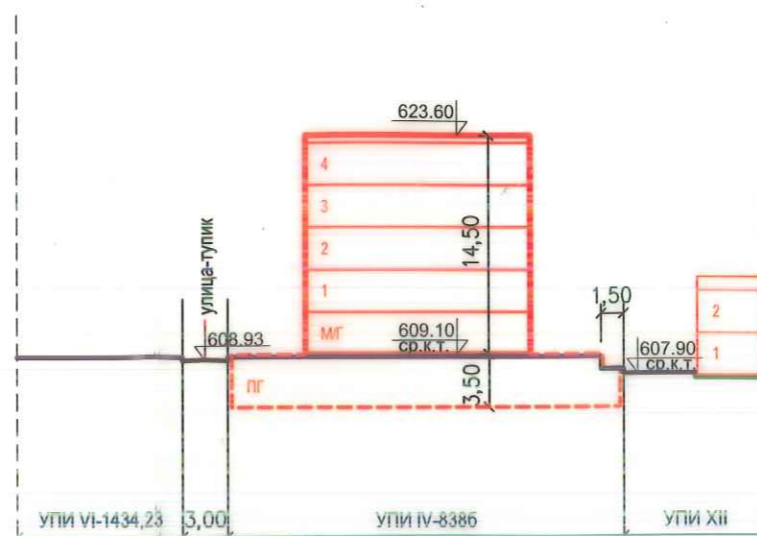

СИЛУЕТ ОТ ЮГОЗАПАД

СИЛУЕТ ОТ СЕВЕРОИЗТОК

РАЗРЕЗ ПРЕЗ УПИ IV-838б

СИЛУЕТ ОТ СЕВЕРОЗАПАД

Обект	РУП за УПИ III-838б от кв. 25, м. "Овча купел", район "Овча купел", гр. София		
Чертеж	СИЛУЕТИ/РАЗРЕЗ КЪМ РАБОТЕН УСТРОЙСТВЕН ПЛАН		
Проектанти:	арх. Катерина Чолакова	Дата/Date	2019
	арх. Ганчо Радев	Мащаб/Scale	1'500
		№ Лист/№ Sheet	2/2