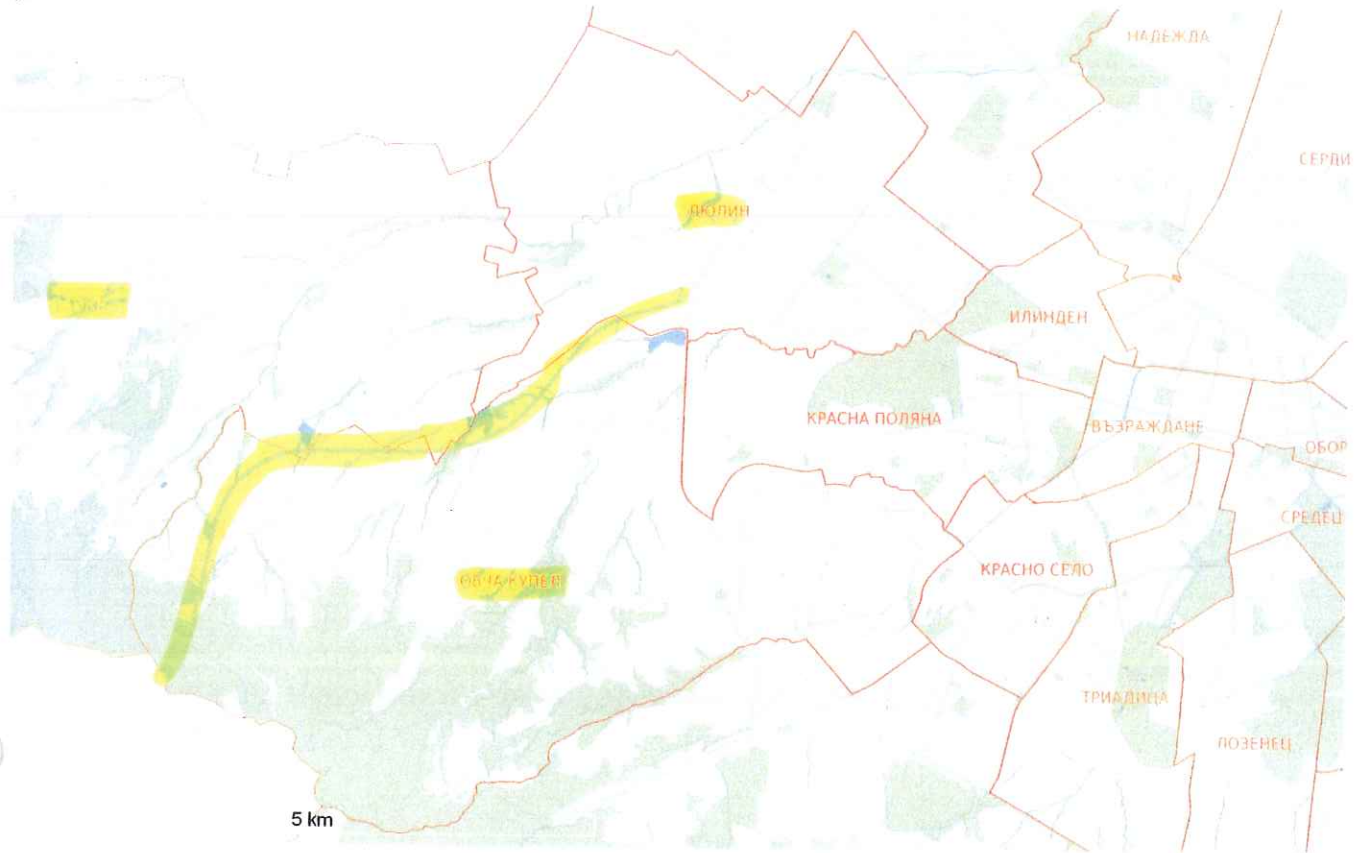

iSofMap

X: Y:

- за нас
- контакти

Търсене

Легенда

- жилищна зона
- административно-обществена зона
- стопанска зона
- паркове и градини
- жилищна сграда
- административно-обществена сграда
- сграда за производствени и сервизни дейности
- река
- Триадница - наименование на административен район
- ЖК СТРЕЛБИЩЕ - наименование на квартал и жилищен комплекс