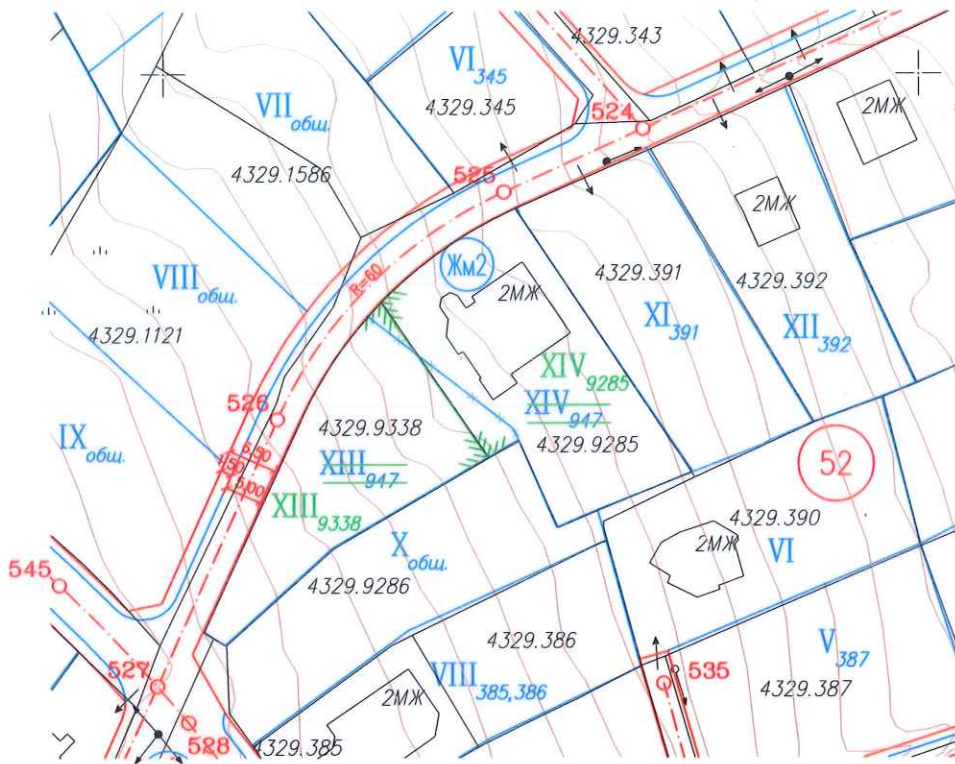

Височинна система : Балтийска  
 Координатна система : Софийска

СО - РАЙОН "ОВЧА КУПЕЛ"

ОДОБРЕН

със заповед №: *Рок 16-РА 50-64*

от: *27.12.2016 г.*

сверил: *27.12.2016 г.*

СО - РАЙОН "ОВЧА КУПЕЛ"

ОДОБРЯВАМ: *[Signature]*

/Арх. Ем. Андреева/

София, *27.12.2016 г.*

Регулационният план е влязъл в сила с Решение 112, Протокол 32/10.12.2001г.,  
 Решение 25, Протокол 36/15.04.2002г. и РД-09-447/13.12.2004г.  
 Кадастралната карта е в сила със заповеди:  
 РД-18-74/20.10.2009г.  
 КД-14-22-30/05.02.2010г.

**ИЗМЕНЕНИЕ НА ПЛАН ЗА РЕГУЛАЦИЯ**  
 за образуване на нови УПИ XIII<sup>9338</sup> и УПИ XIV<sup>9285</sup>  
 имот с идентификатор 68134.44329.9285 от КК и КР  
 кв. 52  
 местност: в.з. Горна баня  
 гр.София